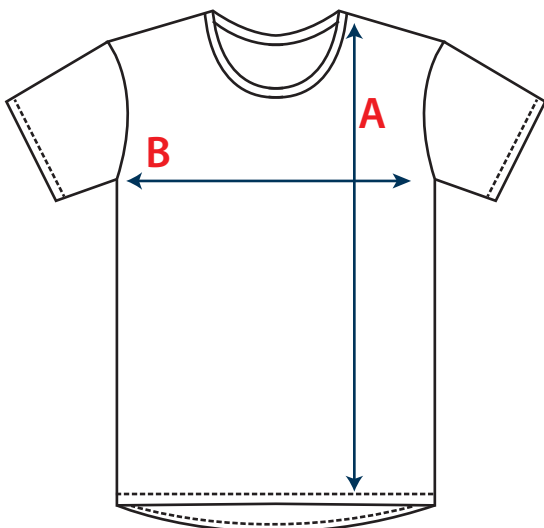

XS	S	M	L	XL	XL
A	63	66	69	72	75	78
B	49	51	53	55	58	61