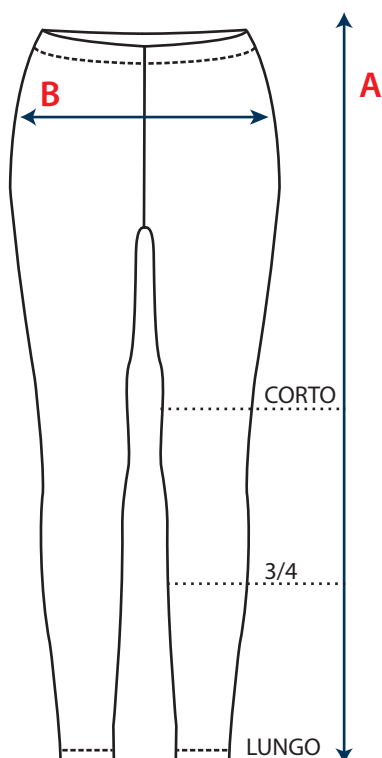

## TESSUTI

New Monica •

	XS	S	M	L	XL
A	27,5	28	28,5	29	29,5
B	29	32	35	38	41

## TESSUTI

New Monica •

	XS	S	M	L	XL	2XL
A	26	27	28	28	30	31
B	52	54	56	58	60	68
C	68	72	76	80	86	90

## VESTIBILITA'

FUSEAUX

## TESSUTI

- New Monica ●
- New York (micropile) ●

Corto					
	XS	S	M	L	XL
<b>A</b>	42	46	50	54	58
<b>B</b>	26	27	28	29	30
3/4					
	XS	S	M	L	XL
<b>A</b>	60	65	70	76	81
<b>B</b>	26	27	28	29	30
Lungo					
	XS	S	M	L	XL
<b>A</b>	80	85	90,5	96	101
<b>B</b>	26	27	28	29	30