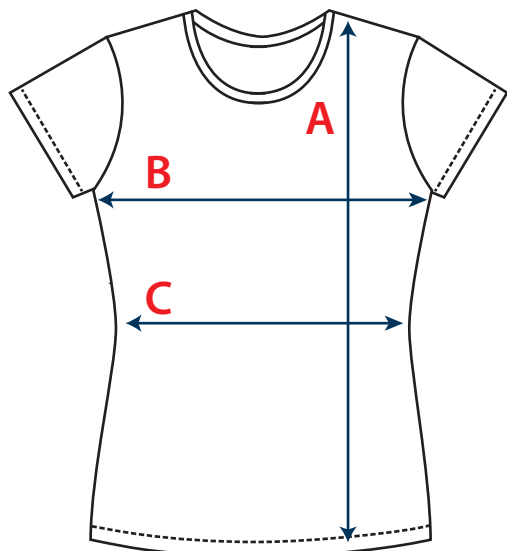

XS	S	M	L	XL	2XL	3XL
A	62	64	66	68	70	72	76
B	38	40	42	44	46	50	54
C	36	38	40	42	44	48	51