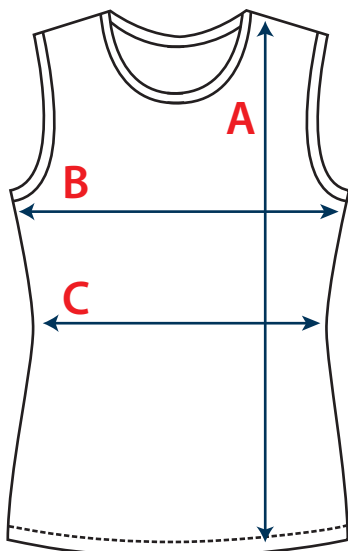

3XS	2XS	XS	S	M	L	XL	2XL	3XL
A	54	56	60	62	64	66	68	70	72
B	37	40	42	44	46	48	50	52	54
C	31	33	35	37	39	42	44	46	48